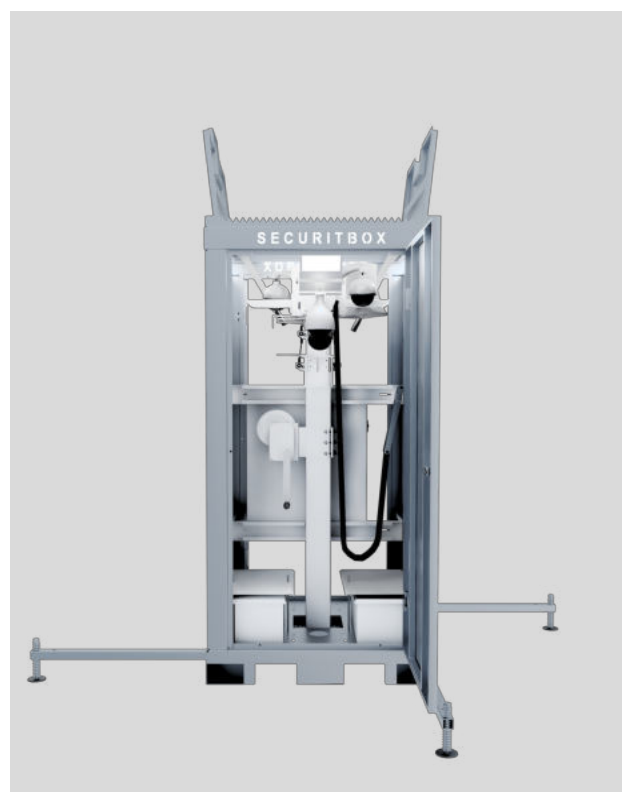

## SB6- Easy Plus

Le modèle Easy Plus est une solution polyvalente rapide à mettre en œuvre.

Le modèle Plus est équipé de portes de toit verrouillables, une protection contre l'escalade est déjà intégrée dans tous les modèles.

Vous disposez de suffisamment de place pour ranger tous vos appareils électroniques dans la Securitbox anti-vandalisme.

Le nouveau modèle SB 6 Easy Plus dispose de deux portes verrouillables.

### Informations techniques:

- Taille L/L/H 100 × 100 × 220 cm
- Dimensions : 120 × 100 × 80 × 60 cm
- Treuil manuel certifié CE 900 KG
- Mât télescopique galvanisé à chaud
- Capacité de charge maximale
- Construction en acier, 100 % galvanisé à chaud
- Portes et parois galvanisées et peinture électrostatique
- Hauteur maximale de 6 mètres
- Poids total + - 320 KG Vide
- 2 boîtes empilables l'un sur l'autre, économie de place
- Equipé sur les 4 côtés de poches pour chariot élévateur et d'anneaux de levage, Transport facile par chariot élévateur, grue ou remorque.
- Equipé de 4 stabilisateurs extensibles
- Mât télescopique avec boulon de sécurité automatique
- 4 câbles d'acier pour stabiliser le mât
- Chaîne de traction de câble fermée d'un côté, résistant au vandalisme
- extincteur de montage pour boîte de distribution normalisée
- Capacité de charge maximale de 65 KG sur le mât